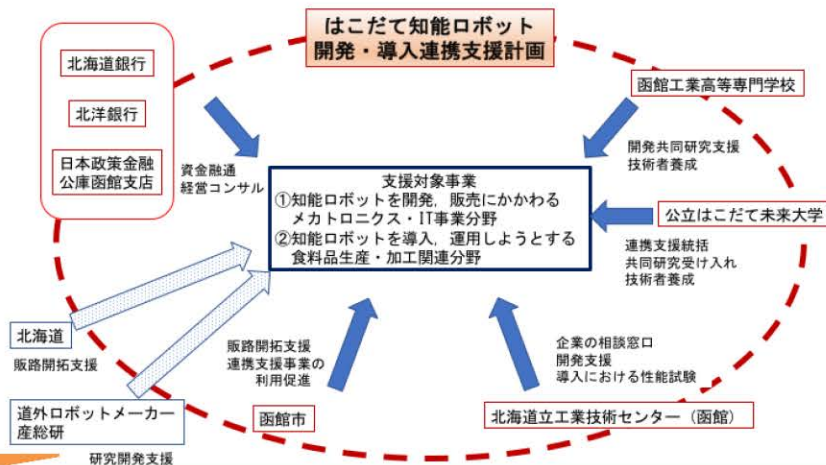

はこだて知能ロボット開発・導入連携支援計画

はこだて未来大学を中心とする7つの支援機関が連携して、函館地域（函館市・北斗市・七飯町）の「メカトロニクス・IT事業分野」等の事業者のビジネスや課題解決を支援していきます。

【地域経済牽引支援機関】 7機関

- ① 公立大学法人 公立はこだて未来大学
- ② 独立行政法人 国立高等専門学校機構 函館工業高等専門学校
- ③ 公益財団法人 函館地域産業振興財団
  （北海道立工業技術センター）
- ④ 株式会社 北海道銀行
- ⑤ 株式会社 北洋銀行
- ⑥ 株式会社 日本政策金融公庫函館支店
- ⑦ 函館市役所

支援

【主な支援内容】

- ① 開発・共同研究支援
- ② 技術者養成
- ③ 販路開拓支援・経営支援 等

【支援対象】

メカトロニクス・IT事業分野
食品生産・加工関連分野

（例）知能ロボットの開発・販売を行う事業者、知能ロボットの導入・運用により人手不足解消・生産性向上に取り組む事業者

【想定する支援件数／目標】

支援件数として、計画期間合計48件（既支援案件のフォローアップ含む）を目標。

【相談窓口】

公立大学法人 公立はこだて未来大学

電話番号：0138-34-6549

メールアドレス：fair-contact@fun.ac.jp

【本連携支援計画の詳細】

<http://www.meti.go.jp/policy/sme_chiiki/miraitoushi/renkeikeikaku/02_hakodatemiraidaiigaku.pdf>