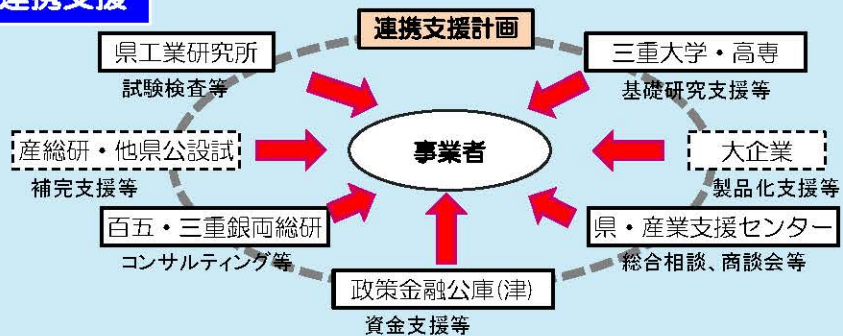

三重県 輸送用機器、電子・電機、石油・化学、生産用機械等の関連企業の集積を活用した 成長ものづくり分野連携支援計画

工業研究所を中心とした産学官金連携による地域経済牽引事業者のシームレスな支援体制の構築

- ① ネットワークの構築・情報提供：みえ産学官技術連携研究会を活用した公設試、大学・高専、産業支援機関、金融機関によるネットワーク構築
- ② 技術面サポート：研究会を活用した共同研究や受託研究に向けたコーディネートと研究の実施、支援機関連携による課題解決の支援
(自動車、航空機、工作機械など機械・金属関連分野、炭素繊維複合材料、セルロースナノファイバーなど材料分野等)
- ③ 販路開拓サポート：三重県、産業支援セ、百五総研、三重銀総研が取り組む支援事業の活用、日本政策金融公庫による資金支援

事業全体イメージ

地域未来投資促進法

連携支援

支援機関の相互提携

活用する既存の取組：みえ産学官技術連携研究会

連携支援計画の目標支援件数

- 平成29～34年度：毎年3件

今後の展開