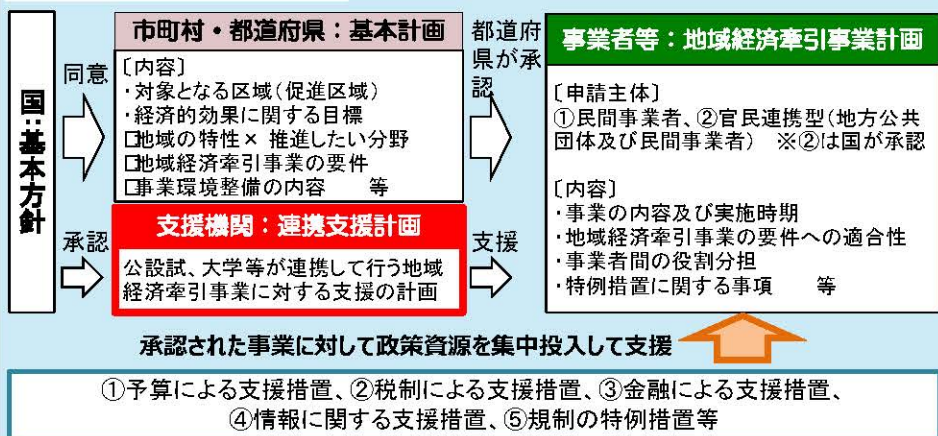

三重県 輸送用機器、電子・電機、石油・化学、生産用機械等の関連企業の集積を活用した 成長ものづくり分野連携支援計画

工業研究所を中心とした産学官金連携による地域経済牽引事業者のシームレスな支援体制の構築

- ① ネットワークの構築・情報提供：みえ産学官技術連携研究会を活用した公設試、大学・高専、産業支援機関、金融機関によるネットワーク構築
- ② 技術面サポート：研究会を活用した共同研究や受託研究に向けたコーディネートと研究の実施、支援機関連携による課題解決の支援
(自動車、航空機、工作機械など機械・金属関連分野、炭素繊維複合材料、セルロースナノファイバーなど材料分野等)
- ③ 販路開拓サポート：三重県、産業支援セ、百五総研、三重銀総研が取り組む支援事業の活用、日本政策金融公庫による資金支援

事業全体イメージ

地域未来投資促進法

連携支援

支援機関の相互提携

活用する既存の取組：みえ産学官技術連携研究会

連携支援計画の目標支援件数

- 平成29～34年度：毎年3件

今後の展開