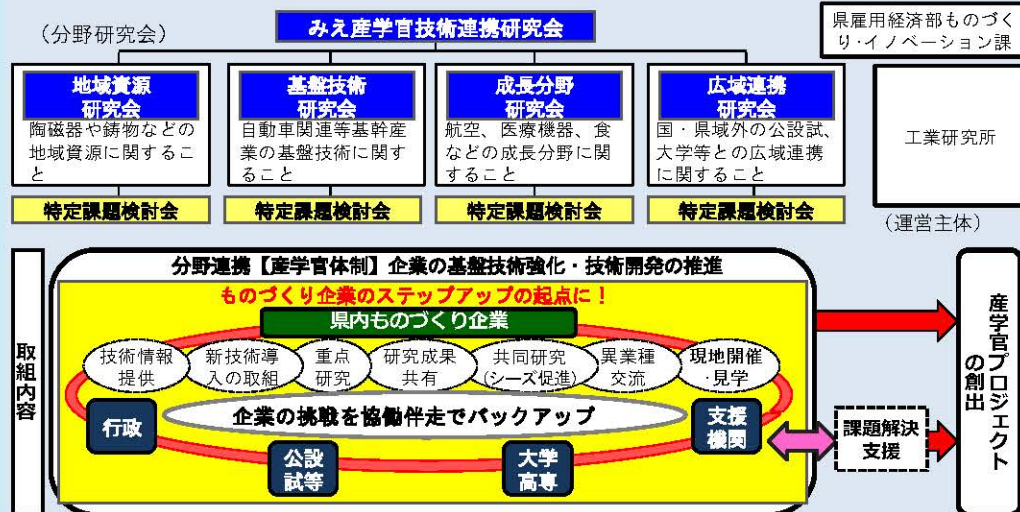

事業全体イメージ

地域未来投資促進法

連携支援

支援機関の相互提携

活用する既存の取組：みえ産学官技術連携研究会

連携支援計画の目標支援件数

- 平成29～34年度：毎年3件

今後の展開