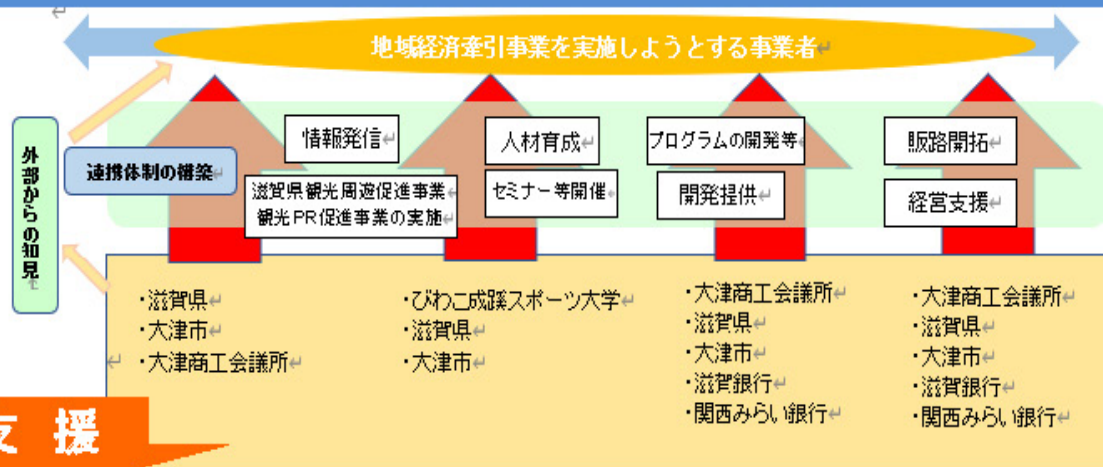

びわ湖アリーナ・浜大津コンベンションストリート連携支援計画

琵琶湖を活かした特色あるツーリズムの展開、今後整備される「びわ湖アリーナ」でのスポーツやコンサートなどのビジネス展開、浜大津コンベンションストリートに集積する会議施設・ホテル等を活用したMICEビジネス等を産官学金で支援していきます。

【支援機関】 6機関

- 大津商工会議所
- 滋賀県
- 大津市
- 学校法人大阪成蹊学園（びわこ成蹊スポーツ大学）
- 株式会社滋賀銀行
- 株式会社関西みらい銀行

【支援の内容】

- ① 情報発信
- ② 人材育成
- ③ ビジネスプログラムの開発及び提供
- ④ 販路開拓等の経営支援

【支援対象】

ツーリズム、スポーツ、健康、エンターテインメント、MICE等のビジネスに参画する事業者

(例) ツーリズムの企画販売事業者

- スポーツイベントやスポーツビジネスを展開する事業者
- 音楽を始めとする各種エンターテインメントを実施する事業者
- 観光客やビジネス客を対象とした飲食・サービス事業者 等

【想定する支援件数／目標】

支援件数としては、計画期間合計14件程度を目標。目標に留まらず更なる支援を図る。

【相談窓口】

大津商工会議所 連携支援計画担当

電話番号：077-511-1500 メールアドレス：taniguchi@otsucci.or.jp

ご関心・ご興味をお持ちでしたらお気軽にご相談ください。