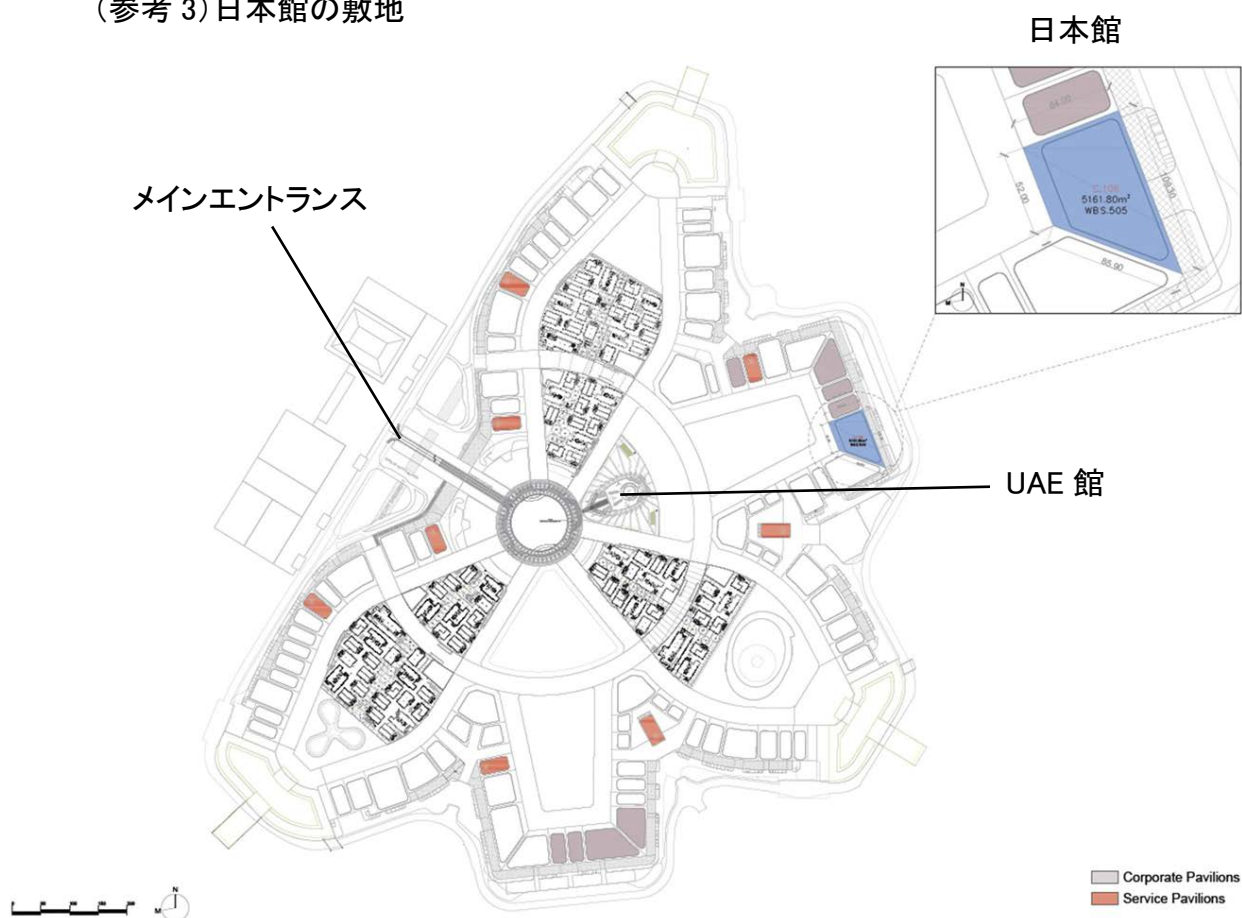

(参考 1)ドバイ国際博覧会

名称:2020年ドバイ国際博覧会 (※中東・アフリカ地域で初めてとなる登録博)

会期:2020年10月20日~2021年4月10日

テーマ:「Connecting Minds, Creating the Future(心をつなぎ、未来を創る)」

想定入場者数:2,500万人

公式サイト:<https://www.expo2020dubai.com/>

(参考 2)日本政府の検討状況

(参考 3)日本館の敷地

(参考 4) 日本館の外観イメージ