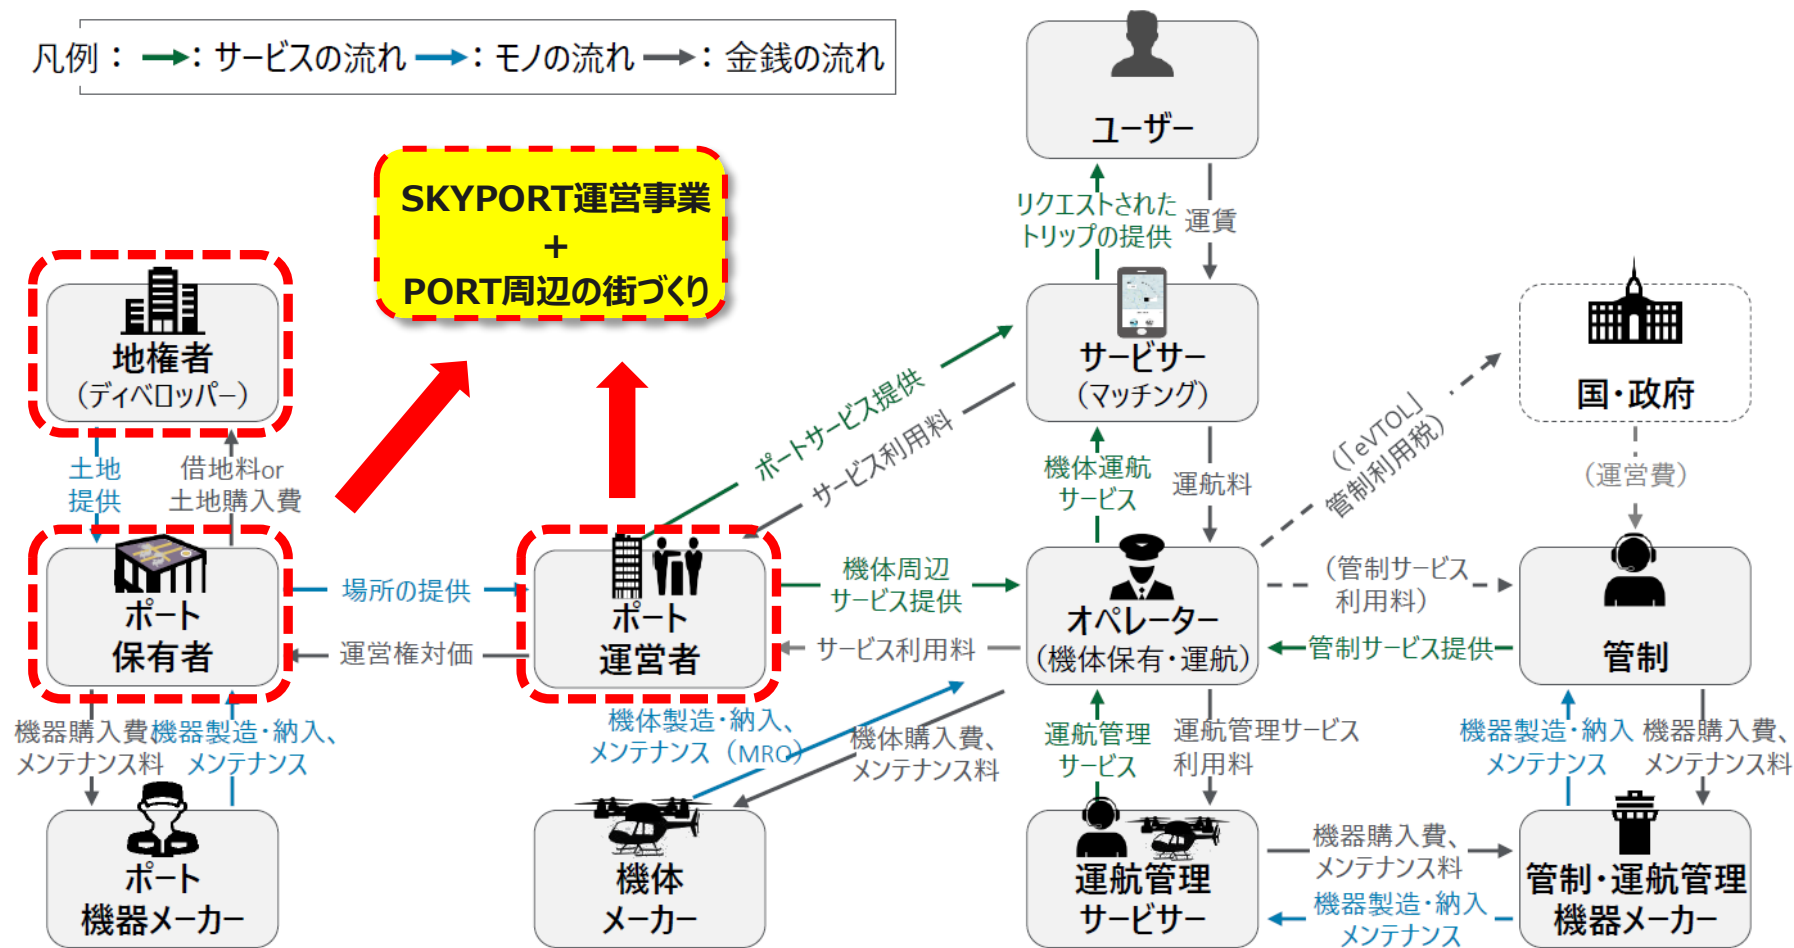

凡例： →：サービスの流れ →：モノの流れ →：金銭の流れ

出展：デロイトトーマツコンサルティング合同会社 ご講演資料

御殿場プレミアム・アウトレットでの取り組み

富士山を空から満喫！
遊覧ヘリクルーシング

[お申し込みページへ](#)

御殿場プレミアム・アウトレットで
ヘリコプターに乗れる！

2022年1月29日（土）運航開始

富士山を空から望むヘリコプター遊覧がお楽しみいただけます。
アウトレット周辺の“ちょっと乗り”から山中湖や芦ノ湖の周遊コースまで。
観光、デート、お子様との体験など素敵な思い出作りにご利用ください。

フライトコース・見どころマップ

お試しコース 約3分

3,900円/人（小人は500円引き）

見どころ 御殿場プレミアム・アウトレット、
足柄IC

はじめて遊覧ヘリをご利用になる方におすすめ！東名高速道路を走る自動車とのスピードの違いもご体験ください。

体験コース 約6分

7,500円/人（小人は500円引き）

見どころ 御殿場プレミアム・アウトレット、
足柄IC、誓いの丘、足柄峠

将来のユースケース、ニーズ、既存インフラとの結節等を踏まえたポートの計画

2

行政、機体メーカー、運航サービサー等との密な連携によるポートの設計

3

街・場での段階的な実証、社会受容性の向上などによるポートの実装

✓当社によるアプローチ・貢献

✓都市計画主体者として、空飛ぶクルマの実装、最適な都市計画の実現

✓多様なアセットタイプなど具体の場を活用した実証の推進