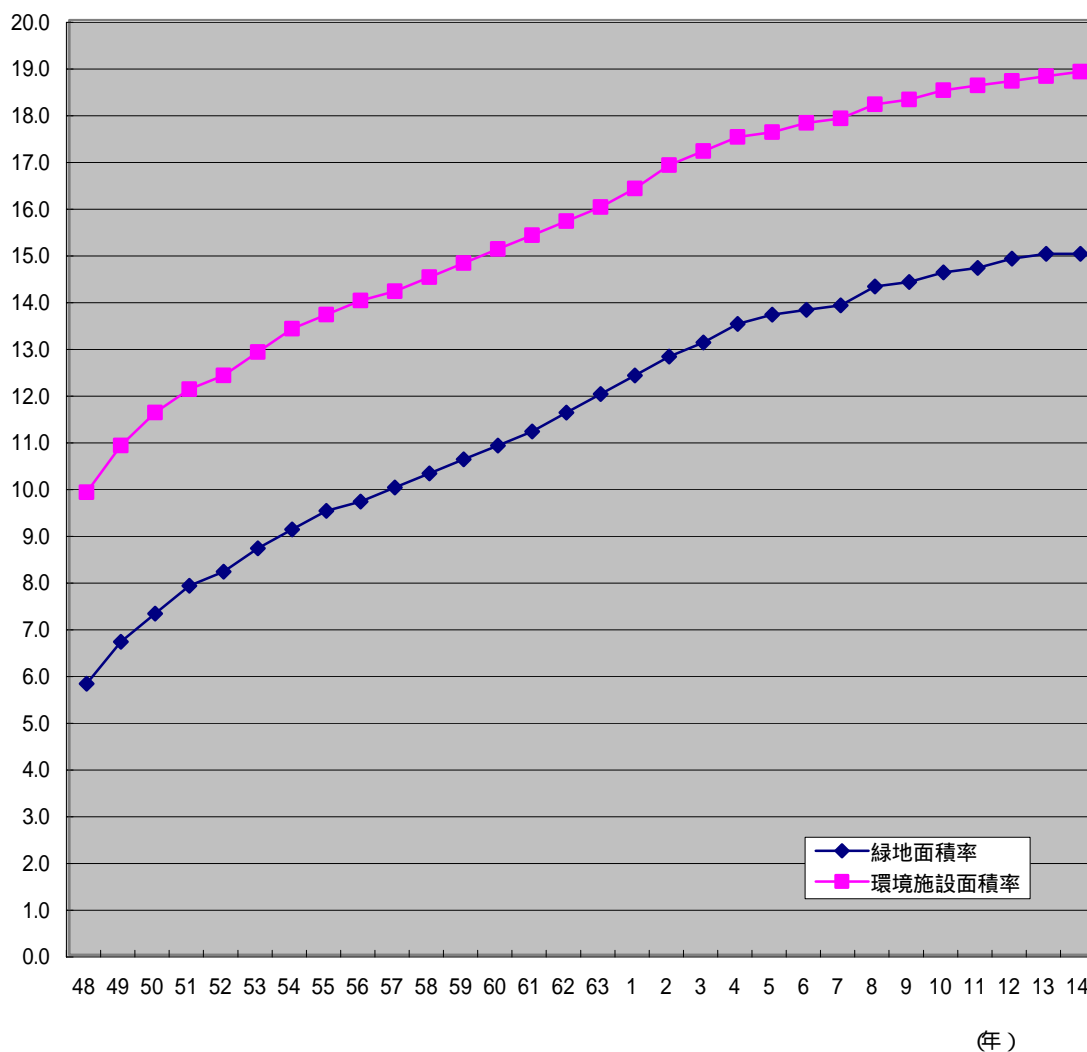

(%) 緑地面積率及び環境施設面積率の推移

	昭和48年	平成元年	平成14年
緑地面積率	5.8%	12.4%	15.0%
環境施設面積率	9.9%	16.4%	18.9%