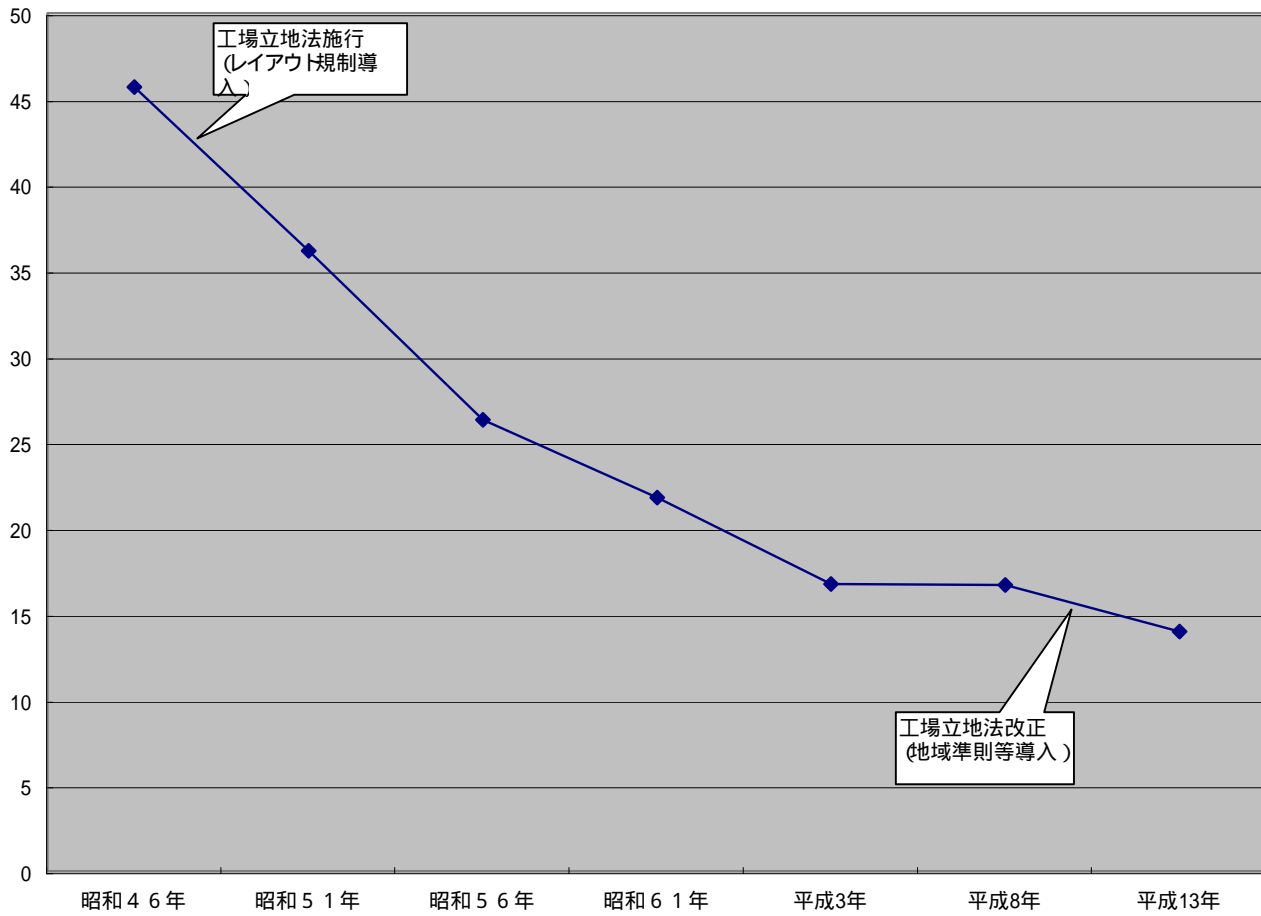

公害苦情件数に製造業が占める割合

単位%

	昭和46年	昭和51年	昭和56年	昭和61年	平成3年	平成8年	平成13年
公害苦情件数が製造業に占める割合	45.7	36.1	26.3	21.8	16.7	16.7	14.0