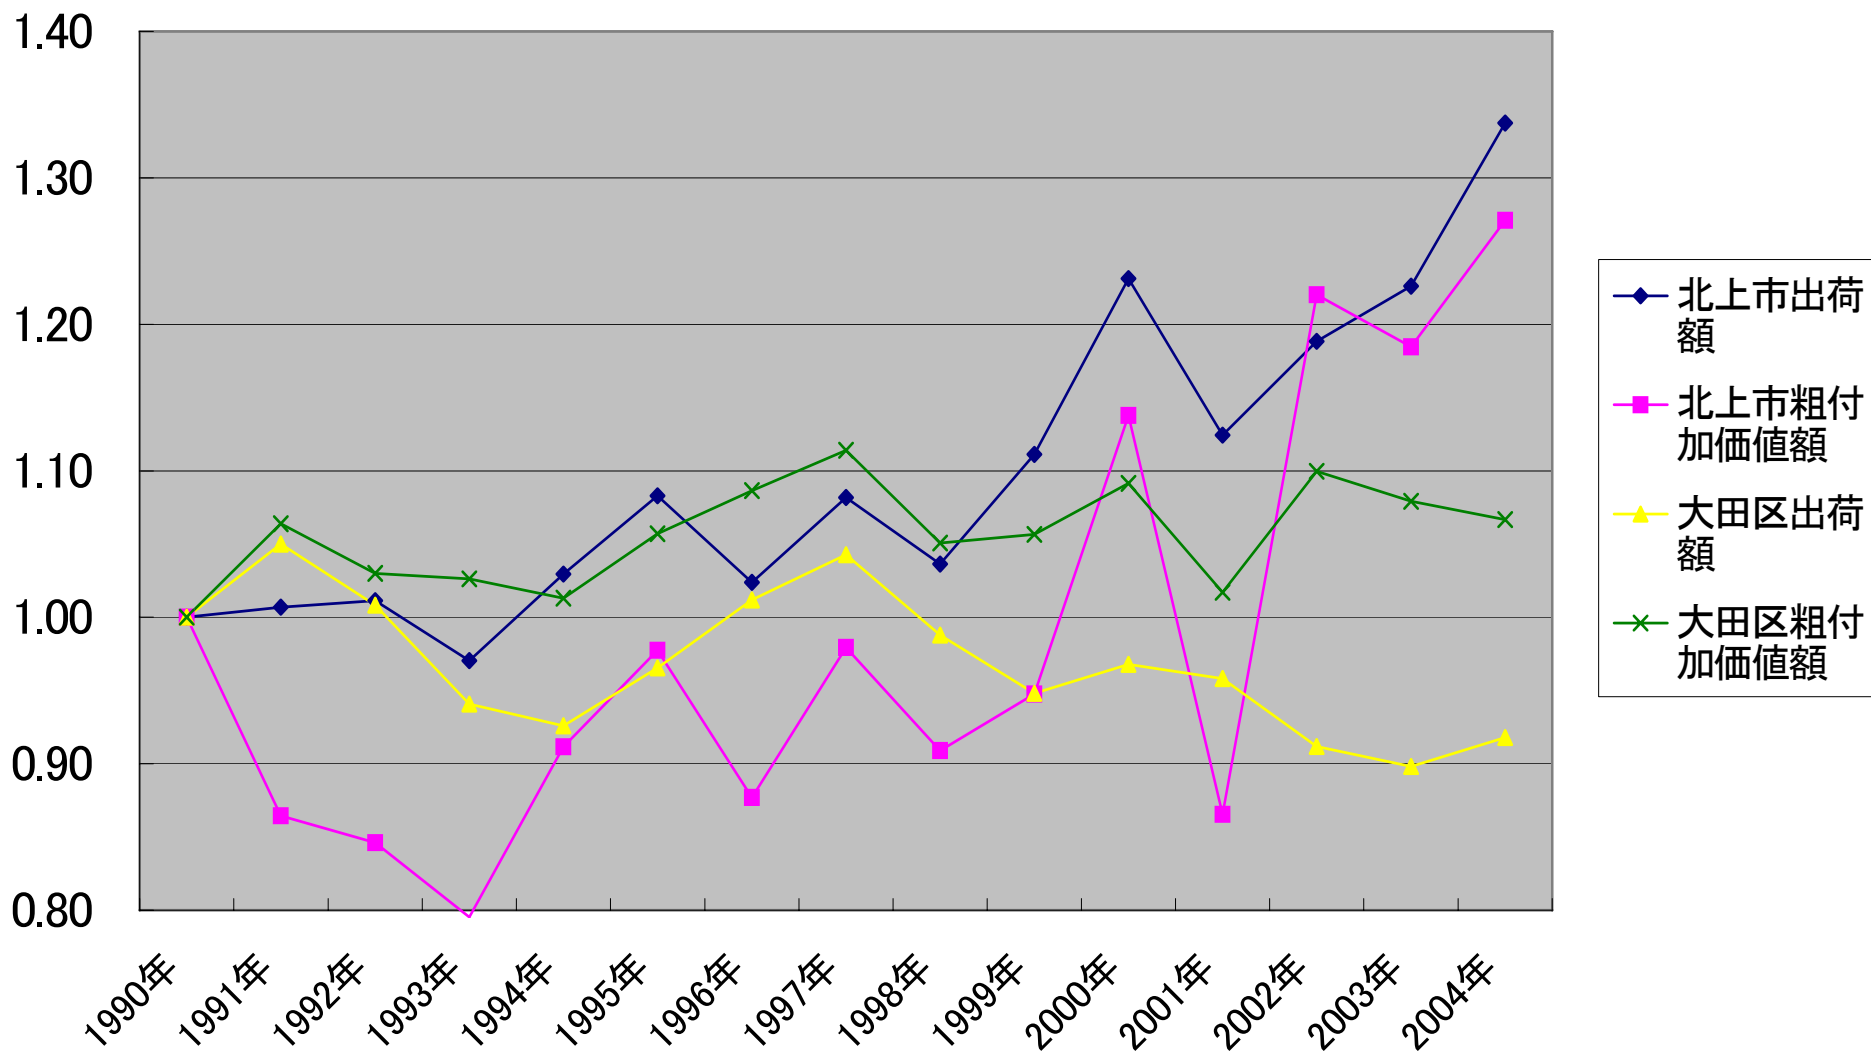

北上市・大田区の1人当たり出荷額・粗付加価値額対比