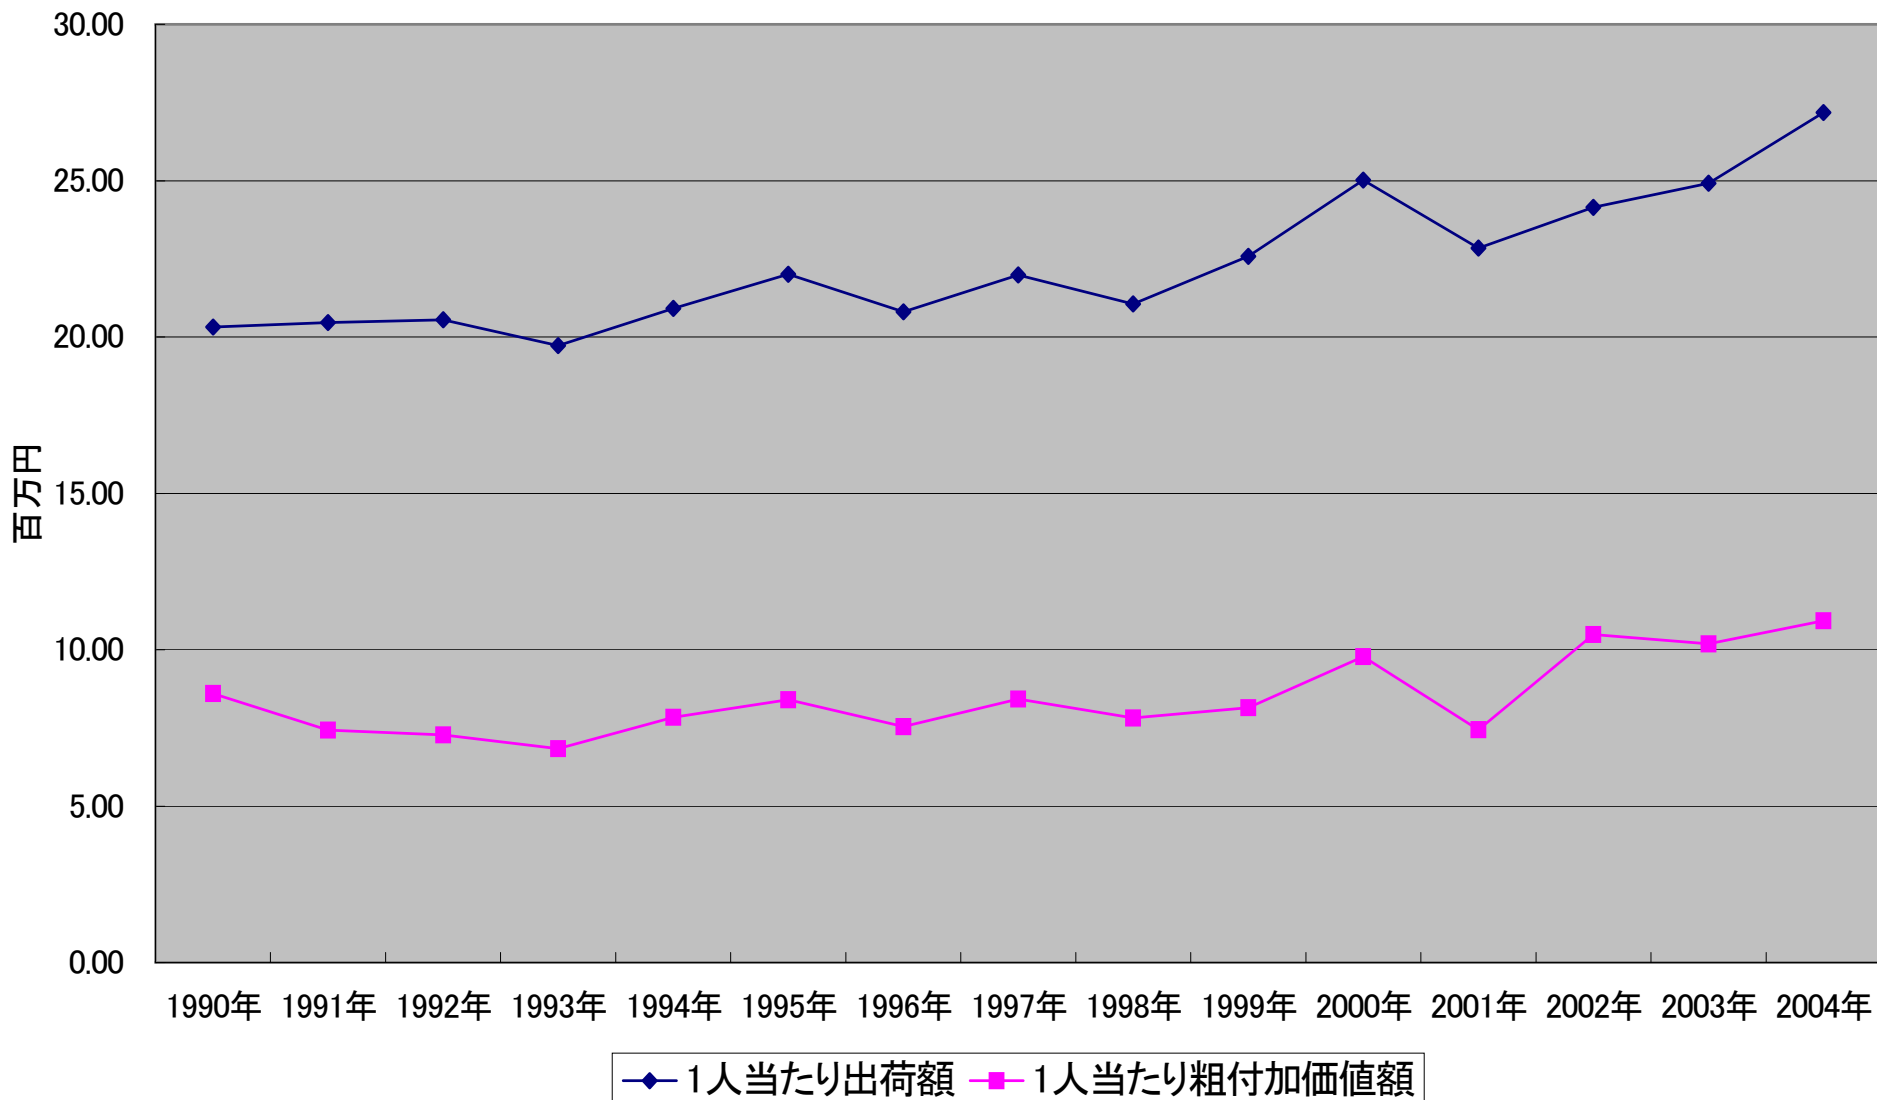

北上市1人当たり出荷額・粗付加価値額の推移