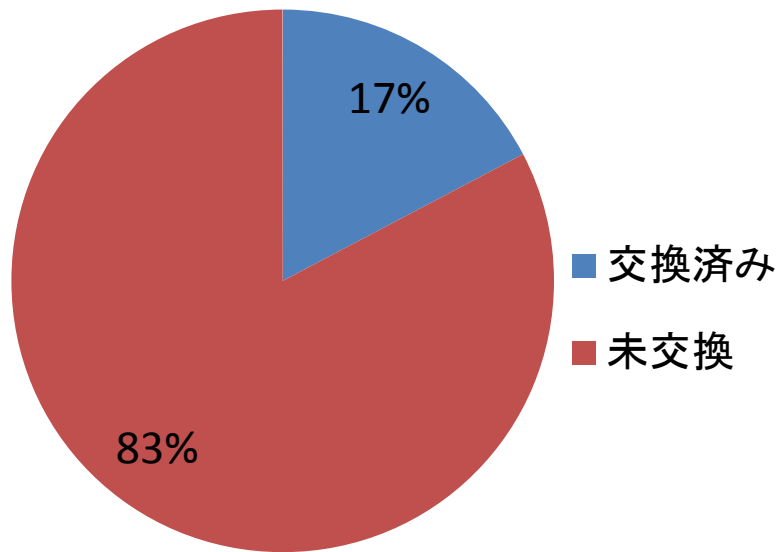

日本製鋼所社製風車を導入している発電所における レセプタの交換作業状況(2014年10月現在)

レセプタ交換の作業の状況 (110基)

未交換となっている事業者の 交換作業完了予定時期