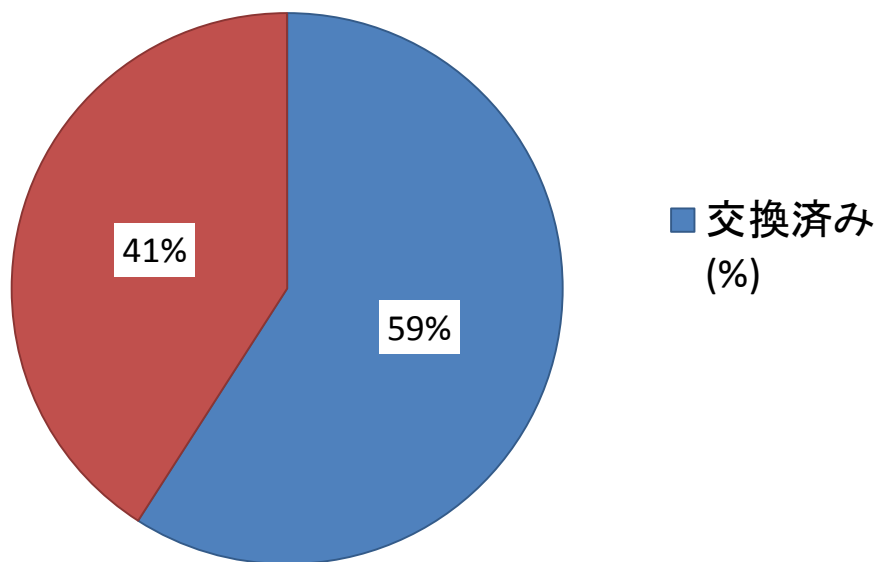

日本製鋼所製風車を導入している発電所における レセプタ交換作業状況(2015年7月末現在)

レセプタ交換の作業の状況(110基)

未交換となっている事業者の 交換作業完了予定時期