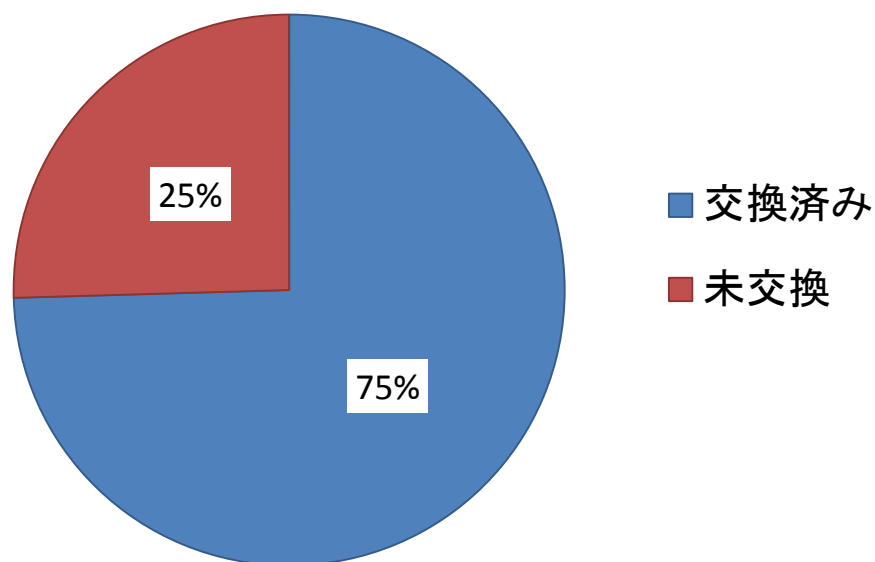

日本製鋼所製風車を導入している発電所における レセプタ交換作業状況(2015年12月末現在)

レセプタ交換の作業の状況(110基)

未交換となっている事業者の 交換作業完了予定時期