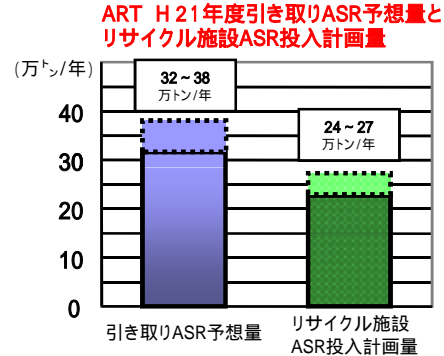

(○ : リサイクル施設、□ : 焼却・埋立施設)

ART H20年4月~H21年3月ASR再資源化実績(t)

指定引取場所におけるASR引取量	309,475
リサイクル施設投入ASR量	258,951
リサイクル施設排出残渣量	29,106

リサイクル技術分類凡例:

技術分類番号	リサイクル施設の種類
1	燃料代替 + 原料化
2	焼却処理 + 熱回収 + 原料化
3	乾留ガス化 + ガス利用 + 原料化
4	乾留ガス化 + 熱回収 + 原料化
5	素材選別 + 燃料代替