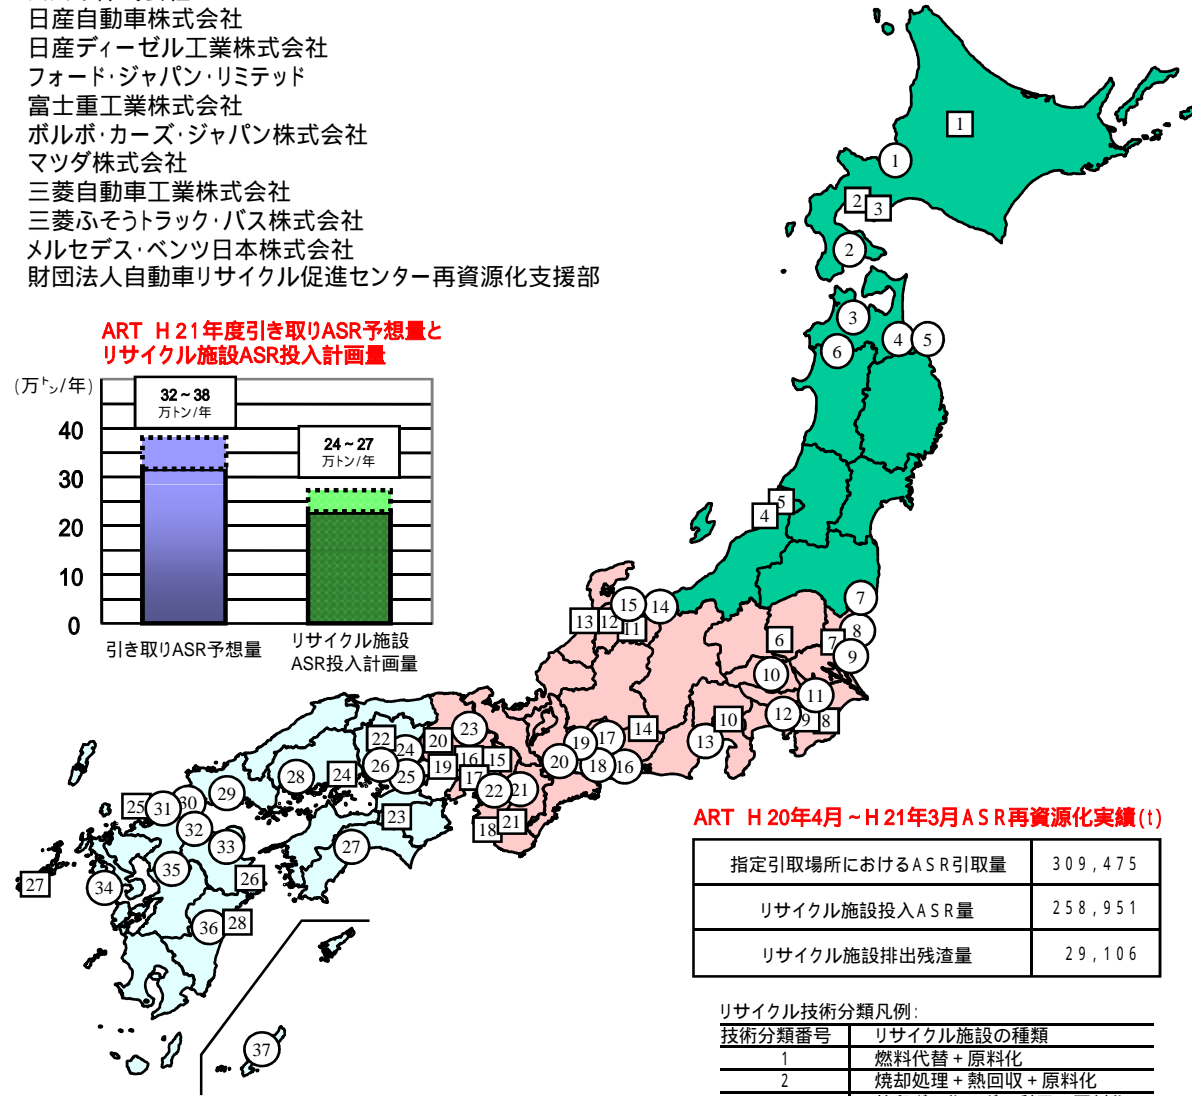

(○ : リサイクル施設、□ : 焼却・埋立施設)

ART H20年4月~H21年3月ASR再資源化実績(t)

指定引取場所におけるASR引取量	309,475
リサイクル施設投入ASR量	258,951
リサイクル施設排出残渣量	29,106

リサイクル技術分類凡例:

技術分類番号	リサイクル施設の種類
1	燃料代替 + 原料化
2	焼却処理 + 熱回収 + 原料化
3	乾留ガス化 + ガス利用 + 原料化
4	乾留ガス化 + 熱回収 + 原料化
5	素材選別 + 燃料代替