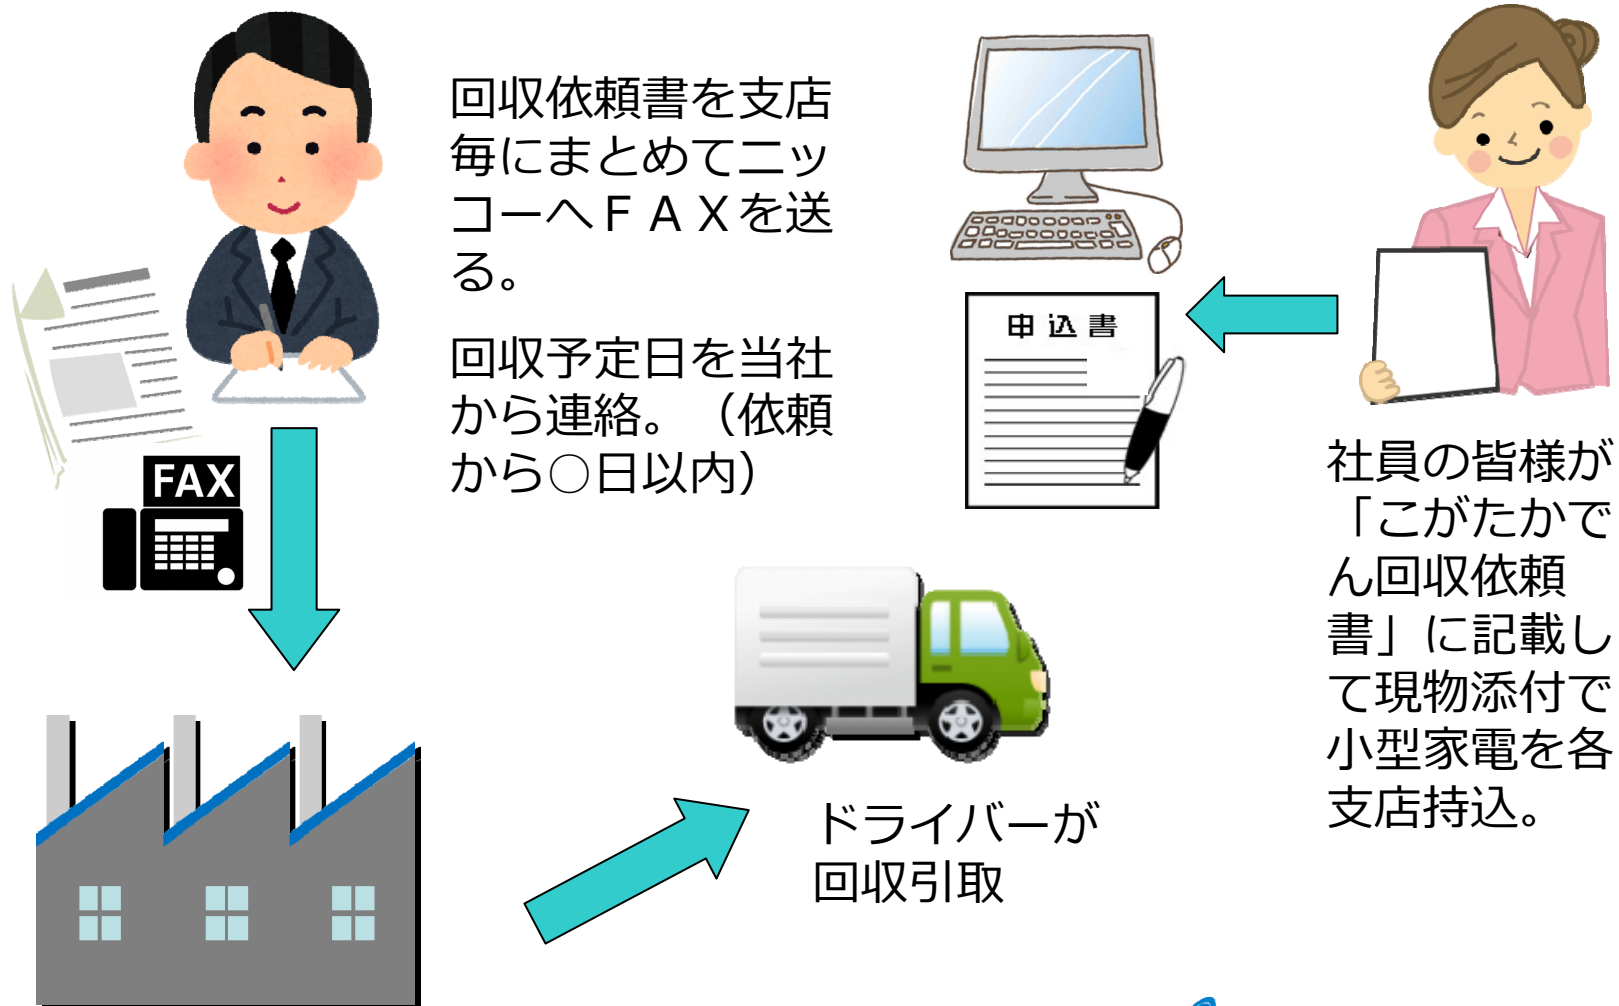

自治体の取組例

一関市 協力事業所食堂内

公共機関の回収ボックスには勤務時間と重なり活用できない

従業員100人以上の民間協力事業所にボックスを定期的に交替して設置

事前申込回収（企業支店回収）

事前申込回収 (医療機関ルート)

医療機関の皆様が「こがたかでん回収依頼書」を記載ニッコーへFAXを送る。

回収予定日を当社から連絡。