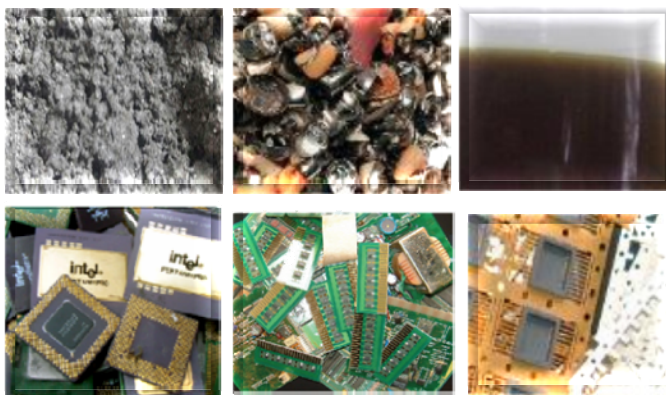

小型家電リサイクル NIKKOの特徴②

- 貴金属の回収と精錬。高品位の部材はNIKKO工場でインゴットにして売却。
- ➡ 携帯電話やPCの個数減少や貴金属品位低下により採算性が難しい
- ➡ 貴金属、レアメタルの含有量は微量だが資源相場が不安定。