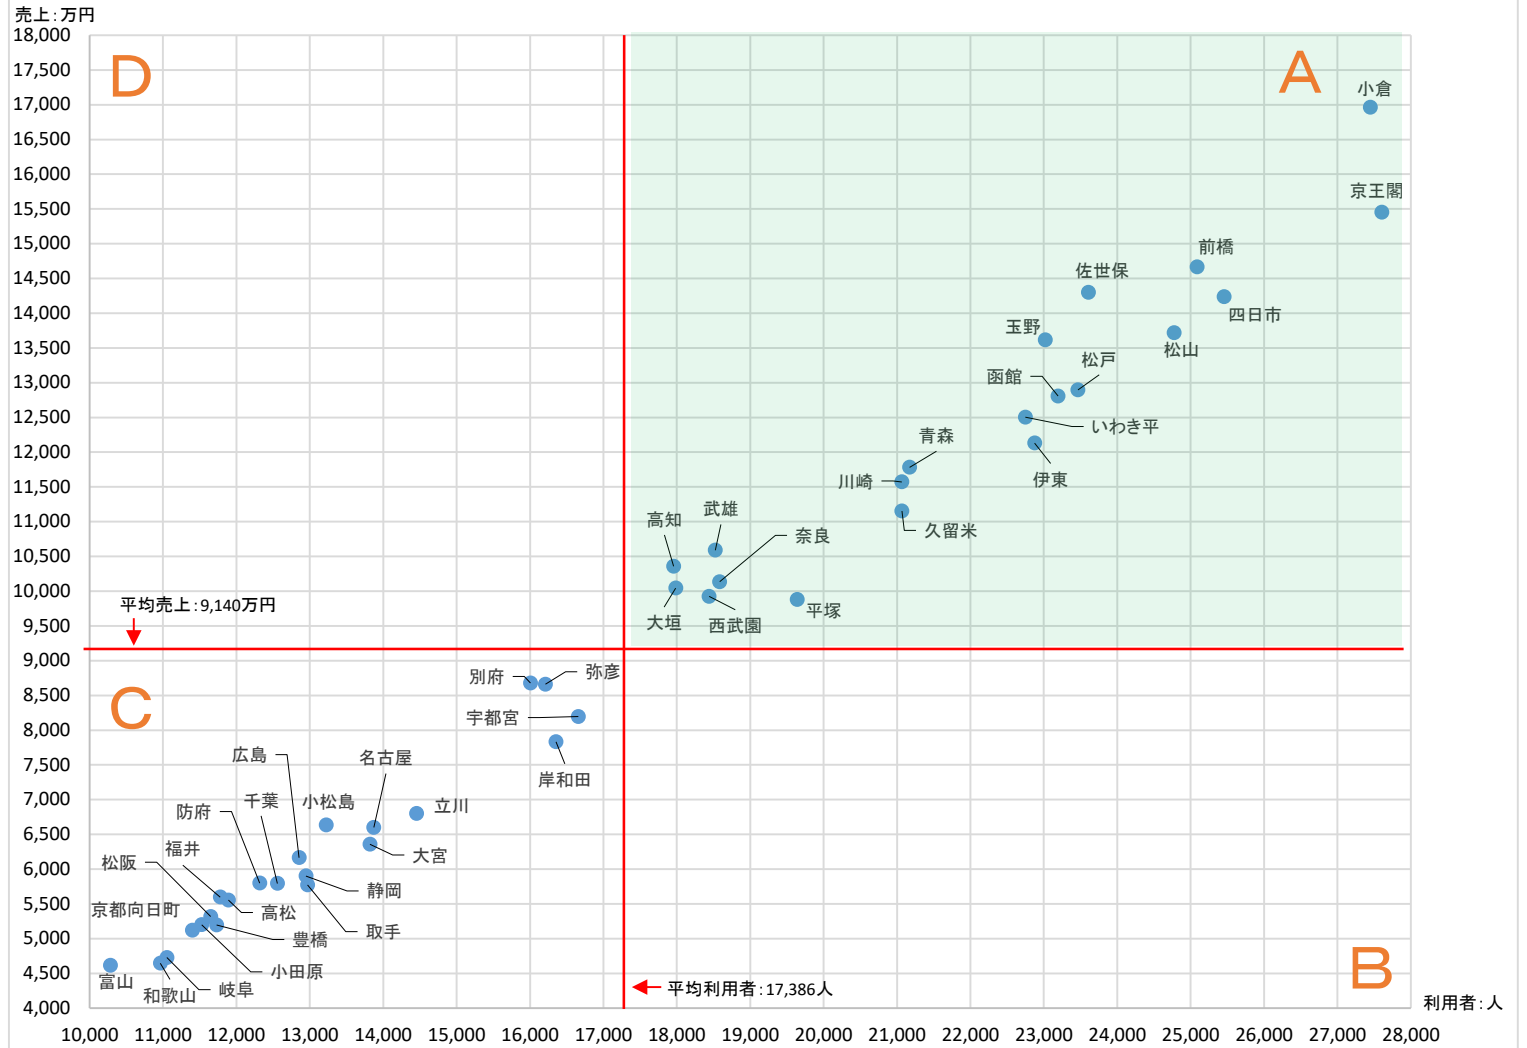

競輪場別チャンネル別売上・入場者の傾向

○ 電話・インターネット投票

競輪場	電投 1日平均 利用者	電投 1日平均 売上
函館	23,194	128,083,700
青森	21,171	117,814,200
いわき平	22,748	125,038,800
弥彦	16,210	86,612,500
前橋	25,086	146,664,200
宇都宮	16,658	81,960,800
取手	12,969	57,727,500
大宮	13,819	63,578,200
西武園	18,440	99,255,100
立川	14,452	68,020,800
京王閣	27,606	154,525,000
松戸	23,465	128,962,600
千葉	12,558	57,926,300
川崎	21,065	115,711,100
平塚	19,640	98,798,900
小田原	11,527	51,991,100
伊東	22,874	121,301,500
静岡	12,947	59,002,300
豊橋	11,730	51,961,500
名古屋	13,872	66,002,500
岐阜	11,052	47,285,800
大垣	17,984	100,435,800
四日市	25,457	142,364,800
松阪	11,649	53,183,500
富山	10,285	46,129,200
福井	11,779	55,962,500
京都向日町	11,402	51,200,200
奈良	18,584	101,363,400
和歌山	10,963	46,452,800
岸和田	16,354	78,321,700
玉野	23,019	136,161,200
広島	12,853	61,644,400
防府	12,317	57,982,600
高松	11,891	55,551,700
小松島	13,222	66,362,900
松山	24,773	137,197,100
高知	17,956	103,580,200
小倉	27,449	169,617,600
久留米	21,067	111,535,500
武雄	18,524	105,885,200
佐世保	23,609	142,977,000
別府	16,006	86,782,200
平均	17,386	91,402,800

電話・インターネット投票売上及び利用者(1日平均)分布

※ Fグレード開催で集計(全プロ、GPシリーズを除く)

Cグループに属する場合はAグループの施策を参考にする等、売上、利用者拡大施策を講じることで売上増加の可能性はある。