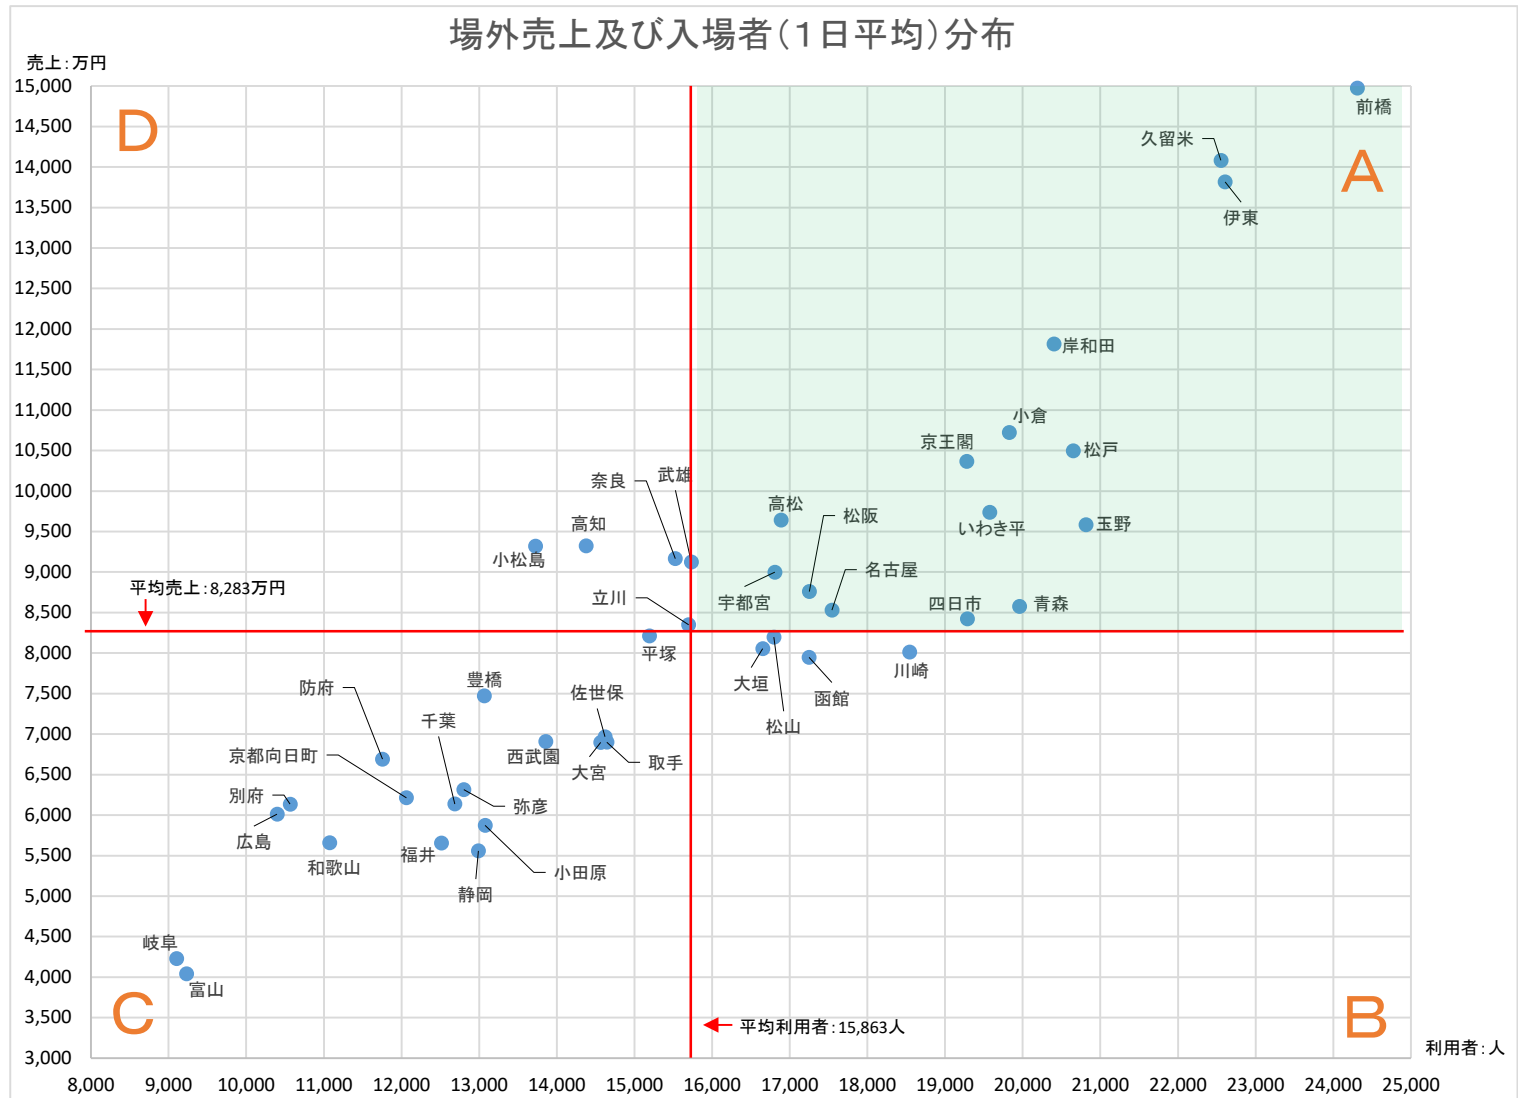

競輪場別チャネル別売上・入場者の傾向

○ 場外

競輪場	場外 1日平均 入場者	場外 1日平均 売上
函館	17,249	79,469,900
青森	19,959	85,758,600
いわき平	19,576	97,387,200
弥彦	12,802	63,147,500
前橋	24,309	149,741,300
宇都宮	16,808	89,991,600
取手	14,644	68,994,300
大宮	14,565	68,975,000
西武園	13,856	69,086,700
立川	15,698	83,492,800
京王閣	19,280	103,675,400
松戸	20,650	104,972,600
千葉	12,686	61,366,500
川崎	18,544	80,145,700
平塚	15,192	82,116,900
小松島	13,076	58,733,500
伊東	22,607	138,154,100
静岡	12,990	55,584,800
豊橋	13,065	74,715,400
名古屋	17,543	85,303,000
岐阜	9,101	42,286,700
大垣	16,651	80,547,100
四日市	19,286	84,217,000
松阪	17,252	87,588,300
富山	9,232	40,426,300
福井	12,512	56,571,900
京都向日町	12,063	62,131,500
奈良	15,526	91,656,700
和歌山	11,072	56,606,800
岸和田	20,401	118,168,800
玉野	20,814	95,846,000
広島	10,396	60,115,500
防府	11,755	66,915,300
高松	16,886	96,424,000
小松島	13,725	93,184,300
松山	16,795	81,974,200
高知	14,377	93,241,100
小倉	19,827	107,239,300
久留米	22,552	140,822,700
武雄	15,731	91,240,800
佐世保	14,620	69,675,600
別府	10,564	61,362,300
平均	15,863	82,834,600

- ※ Fグレード開催で集計(全プロ、GPシリーズを除く)
- ※ 場外売上、入場者: 自場開催において他場(場外車券売場)が自場開催の車券を発売すること。
- ※ ミッドナイト競輪の場外入場者、売上を除く

Cグループに属する場は場外発売の拡大施策を講じることで自場開催の売上増加の可能性はある。