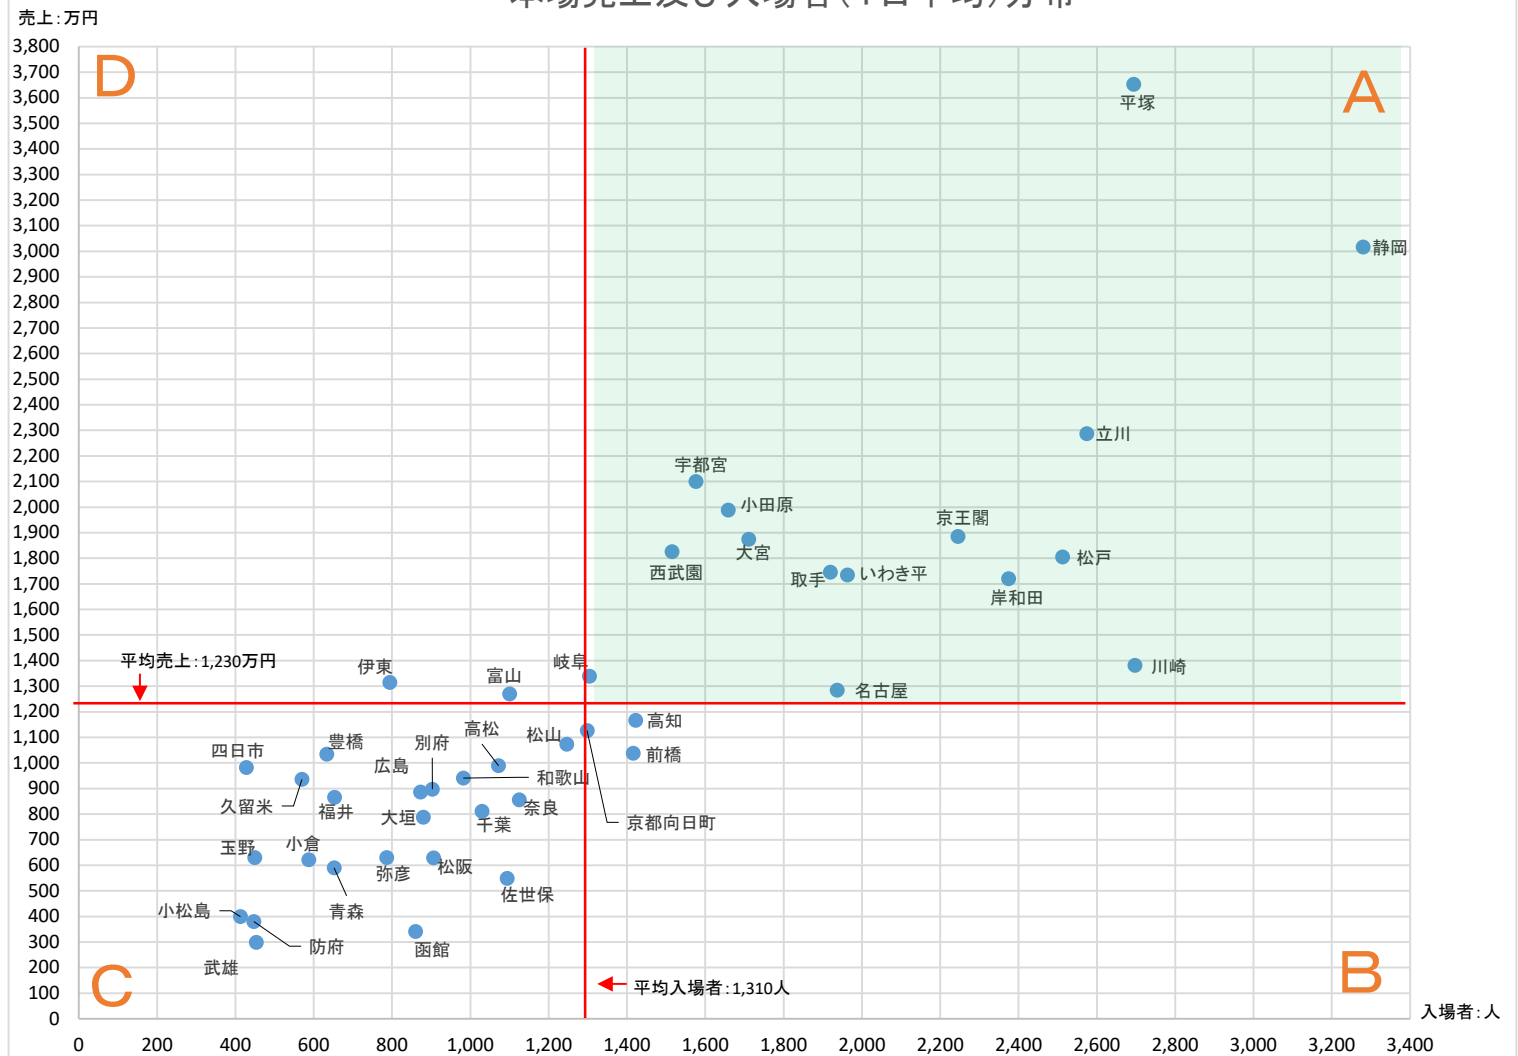

競輪場別チャネル別売上・入場者の傾向

○ 本場

競輪場	本場 1日平均 入場者	本場 1日平均 売上
函館	860	3,409,500
青森	652	5,899,000
いわき平	1,963	17,353,200
弥彦	786	6,307,400
前橋	1,416	10,378,400
宇都宮	1,576	20,997,900
取手	1,919	17,460,500
大宮	1,711	18,745,900
西武園	1,515	18,262,700
立川	2,574	22,871,800
京王閣	2,245	18,851,100
松戸	2,512	18,047,700
千葉	1,030	8,114,900
川崎	2,697	13,815,500
平塚	2,694	36,531,000
小田原	1,658	19,887,500
伊東	794	13,151,100
静岡	3,280	30,165,800
豊橋	633	10,339,500
名古屋	1,937	12,842,300
岐阜	1,304	13,389,200
大垣	880	7,886,200
四日市	428	9,827,700
松阪	906	6,292,900
富山	1,100	12,703,900
福井	653	8,657,500
京都向日町	1,298	11,271,900
奈良	1,125	8,559,600
和歌山	982	9,408,400
岸和田	2,374	17,201,300
玉野	449	6,307,200
広島	873	8,866,100
防府	447	3,801,500
高松	1,072	9,891,800
小松島	413	3,991,300
松山	1,246	10,735,300
高知	1,422	11,671,100
小倉	587	6,220,600
久留米	570	9,361,300
武雄	453	2,990,900
佐世保	1,094	5,491,000
別府	903	8,975,100
平均	1,310	12,308,000

本場売上及び入場者(1日平均)分布

※ Fグレード開催で集計(全プロ、GPシリーズを除く)

※ ミッドナイト競輪の開催日数を含まない

Cグループに属する場合はA・Dグループの売上増加策を、A・Bグループの来場促進策を参考にし、売上、来場者拡大施策を講じることで自場開催の売上・来場者増加の可能性はある。