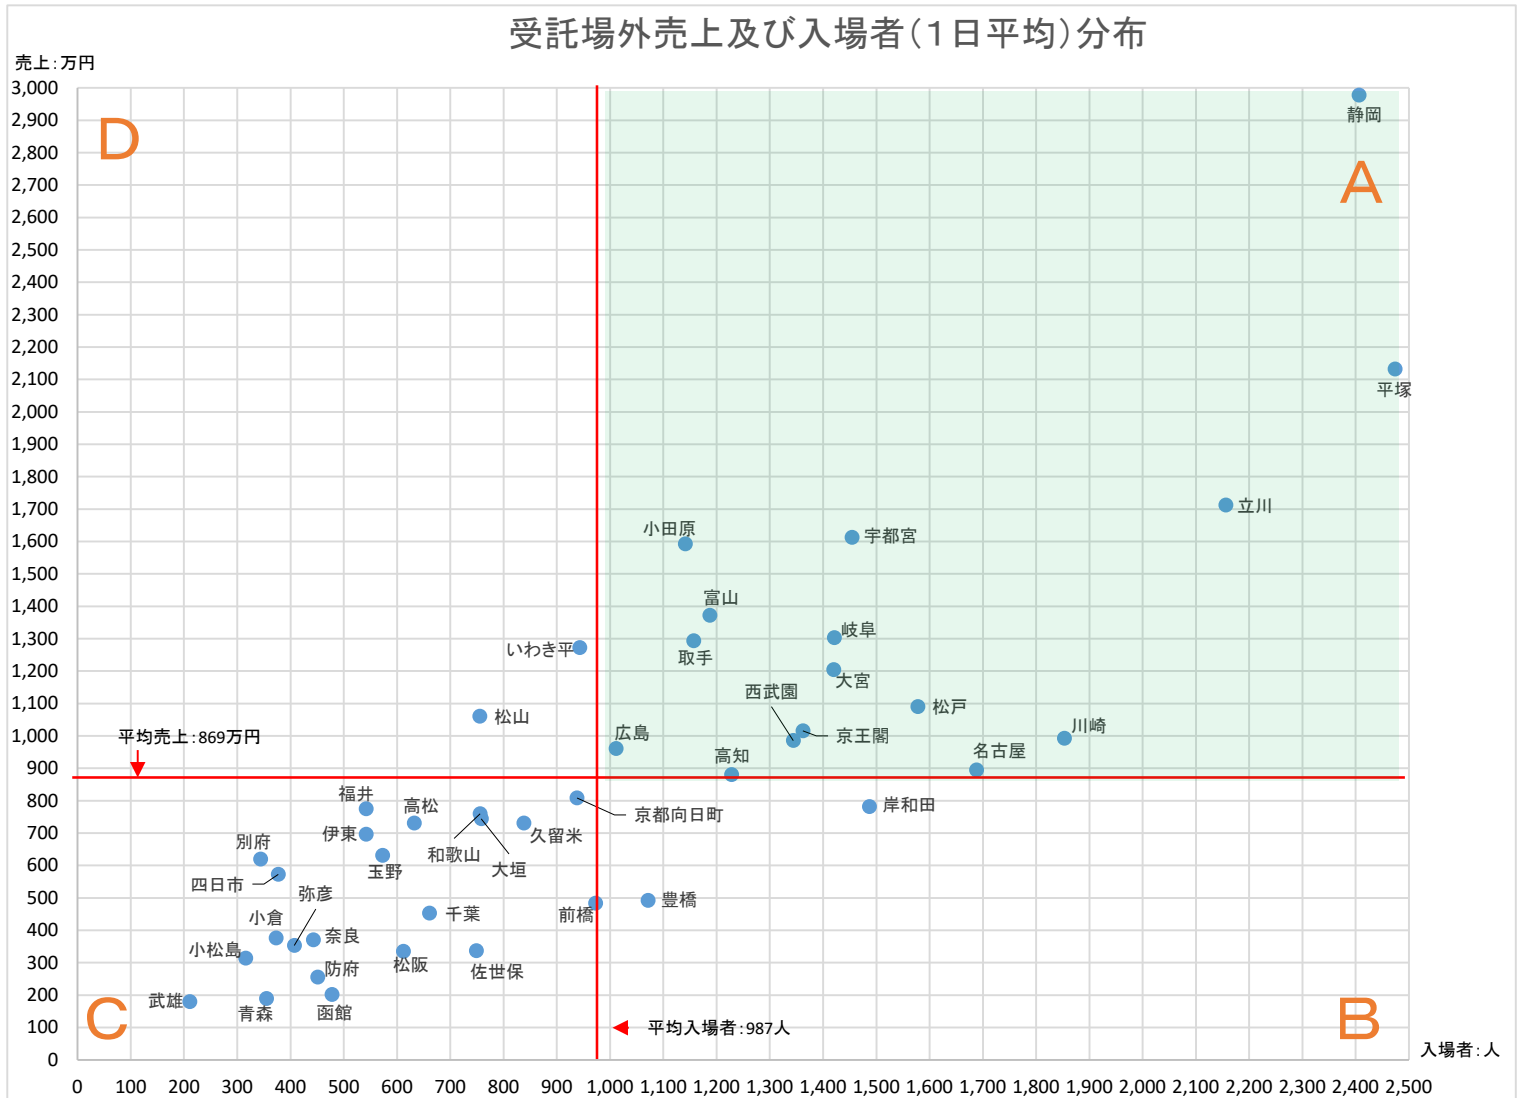

競輪場別チャネル別売上・入場者の傾向

○ 受託場外

競輪場	受託場外 1日平均 入場者	受託場外 1日平均 売上
函館	478	2,018,000
青森	355	1,894,500
いわき平	943	12,717,900
弥彦	407	3,532,400
前橋	973	4,833,600
宇都宮	1,454	16,120,800
取手	1,157	12,928,900
大宮	1,420	12,043,800
西武園	1,344	9,854,000
立川	2,156	17,121,800
京王閣	1,362	10,156,100
松戸	1,578	10,898,300
千葉	661	4,531,200
川崎	1,853	9,922,800
平塚	2,474	21,316,100
小田原	1,141	15,924,300
伊東	542	6,965,600
静岡	2,406	29,775,000
豊橋	1,071	4,923,100
名古屋	1,688	8,941,900
岐阜	1,421	13,030,800
大垣	758	7,441,400
四日市	377	5,726,300
松阪	612	3,347,200
富山	1,187	13,718,900
福井	542	7,746,400
京都向日町	938	8,084,200
奈良	443	3,707,300
和歌山	756	7,597,100
岸和田	1,487	7,812,300
玉野	573	6,313,100
広島	1,011	9,609,300
防府	451	2,550,900
高松	632	7,305,100
小松島	316	3,139,000
松山	755	10,600,000
高知	1,228	8,802,700
小倉	373	3,759,300
久留米	838	7,308,000
武雄	211	1,799,700
佐世保	749	3,364,100
別府	344	6,199,600
平均	987	8,699,600

※ Fグレード開催で集計(全プロ、GPシリーズを除く)
※ 受託場外: 自場において他場開催の車券発売を行うこと。

Cグループに属する場合はA・Dグループの売上増加策を、A・Bグループの来場促進策を参考にすると、売上、来場者拡大施策を講じることで場外開催時における収益増加の可能性はある。