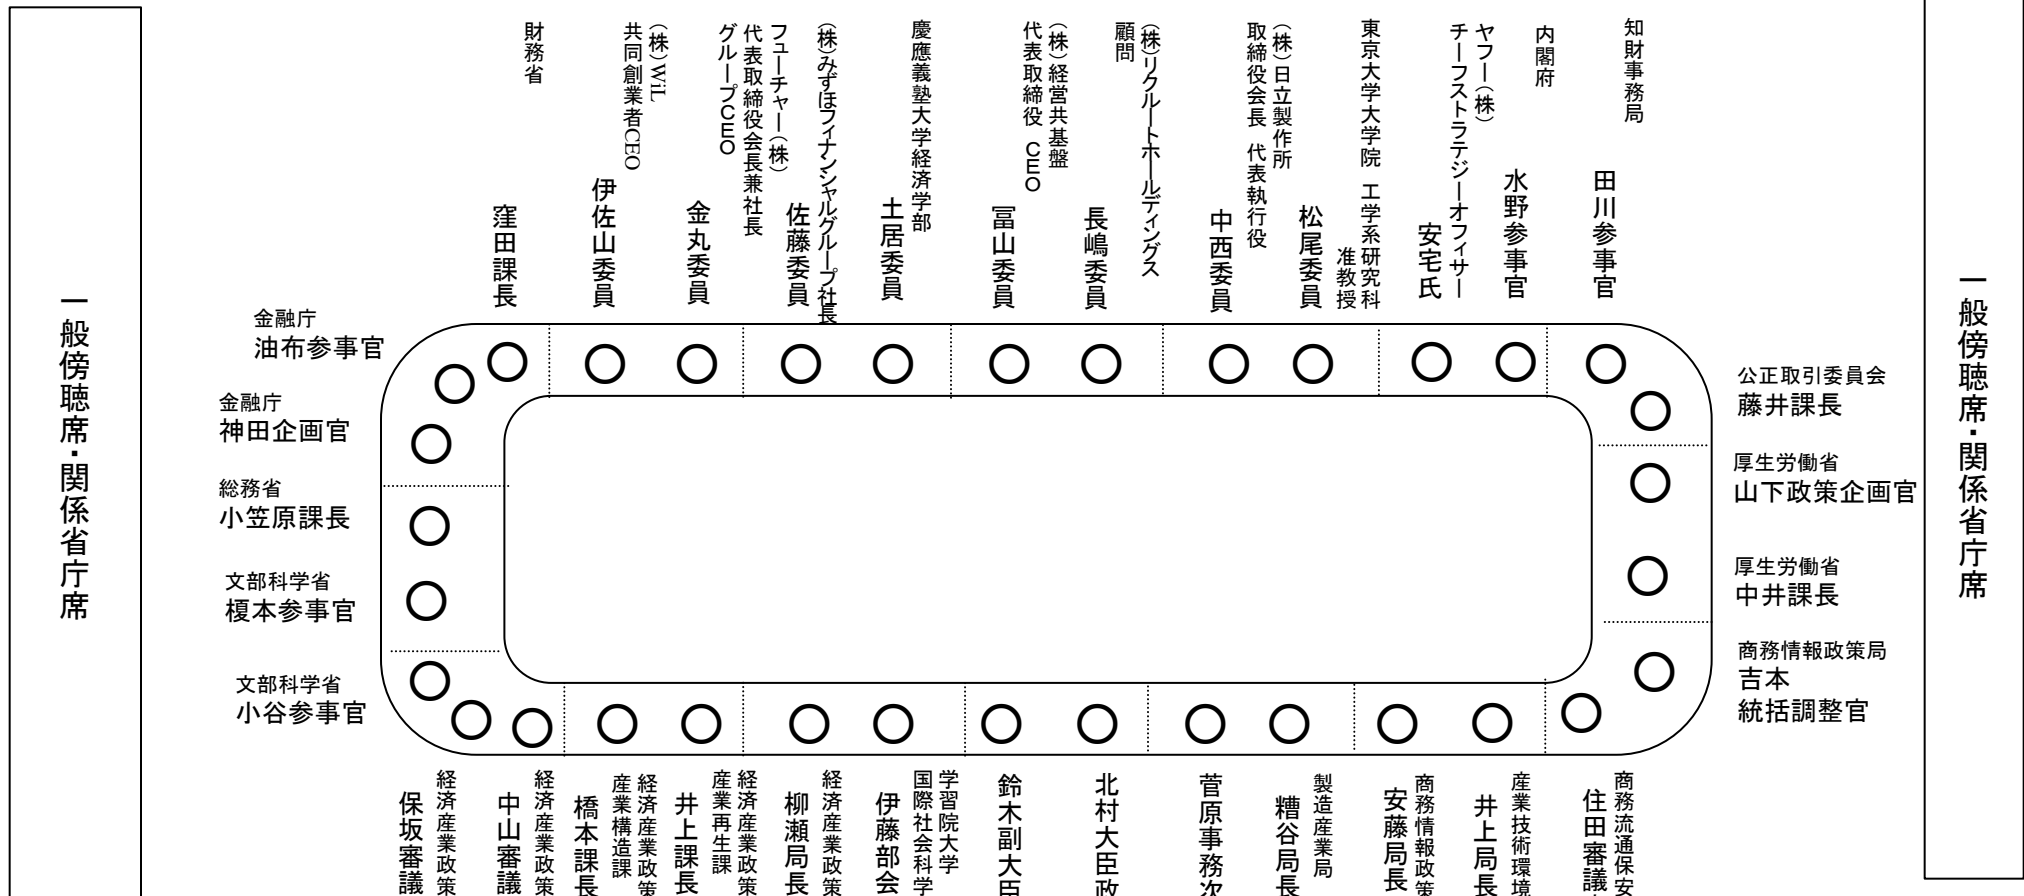

一般傍聴席

委員随行者席

一般傍聴席・関係省庁席

一般傍聴席・関係省庁席

事務局席

事務局席

出入口

17階西3