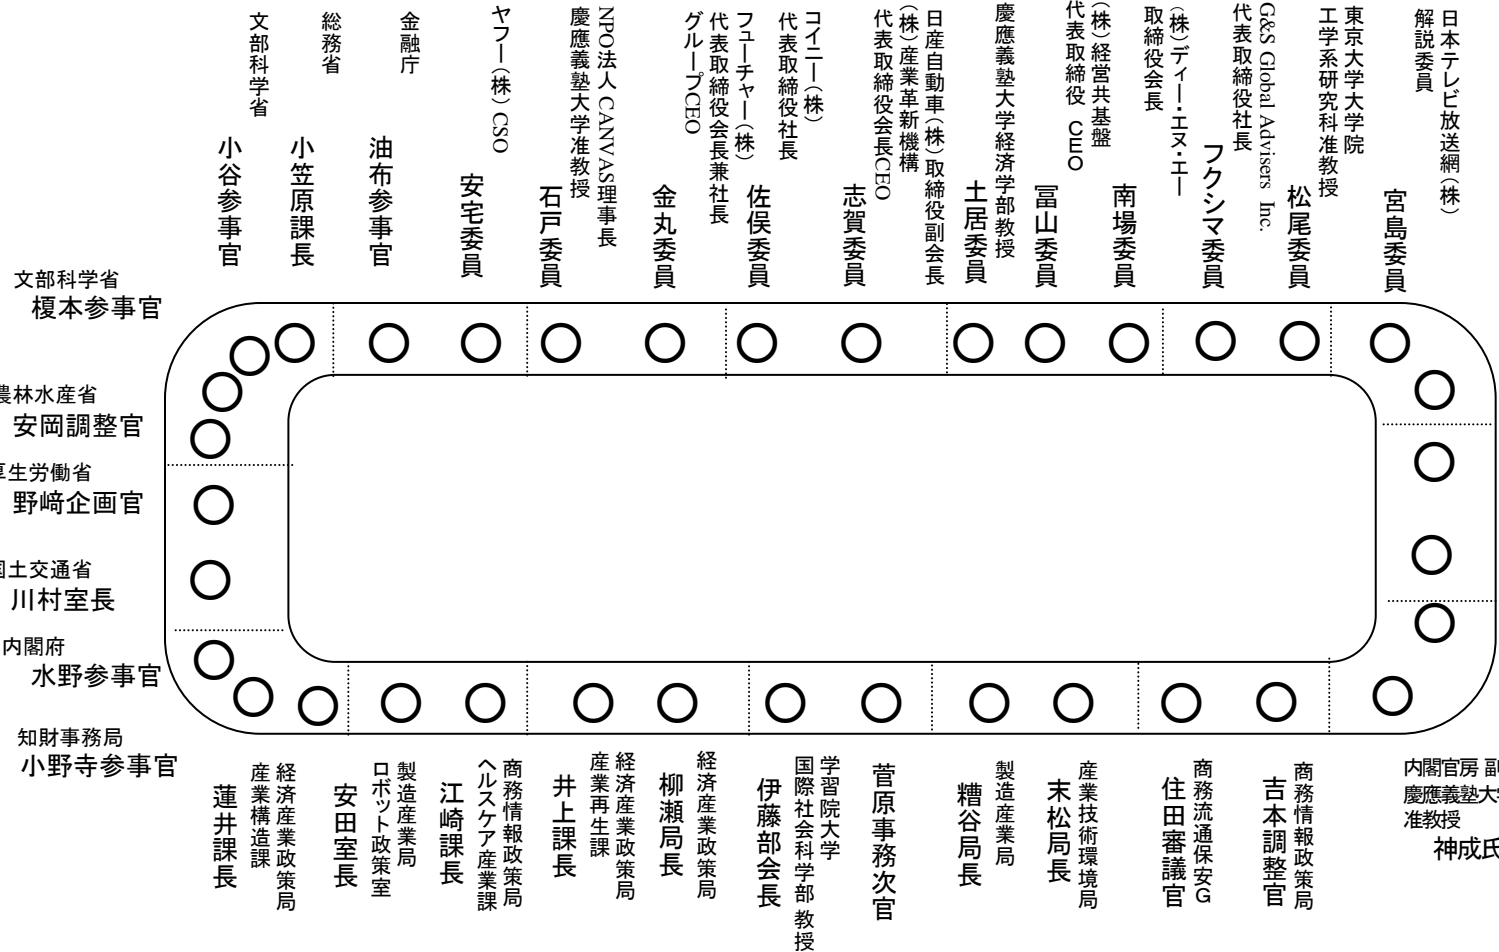

一般傍聴席

委員随行者席

一般傍聴席・関係省庁席

事務局席

事務局席

出入口

17階西3

経済産業省 本館17階 国際会議室