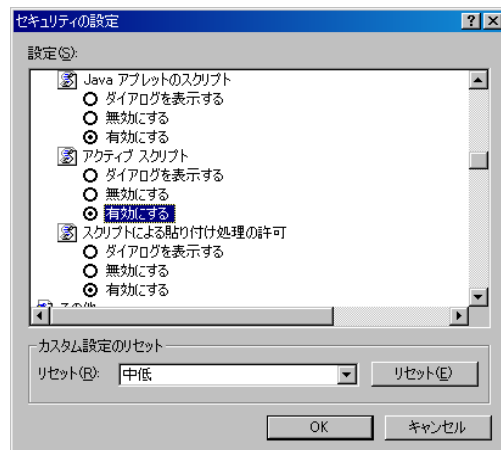

## JavaScriptが無効な場合

Internet Explorer ブラウザのメニューの「ツール」をクリック

「インターネット オプション」をクリック

「セキュリティ」タブをクリック

「インターネット」をクリック

「レベルのカスタマイズ」をクリック

「アクティブ スクリプト」を有効にします。

# ① 大分類を指定した場合