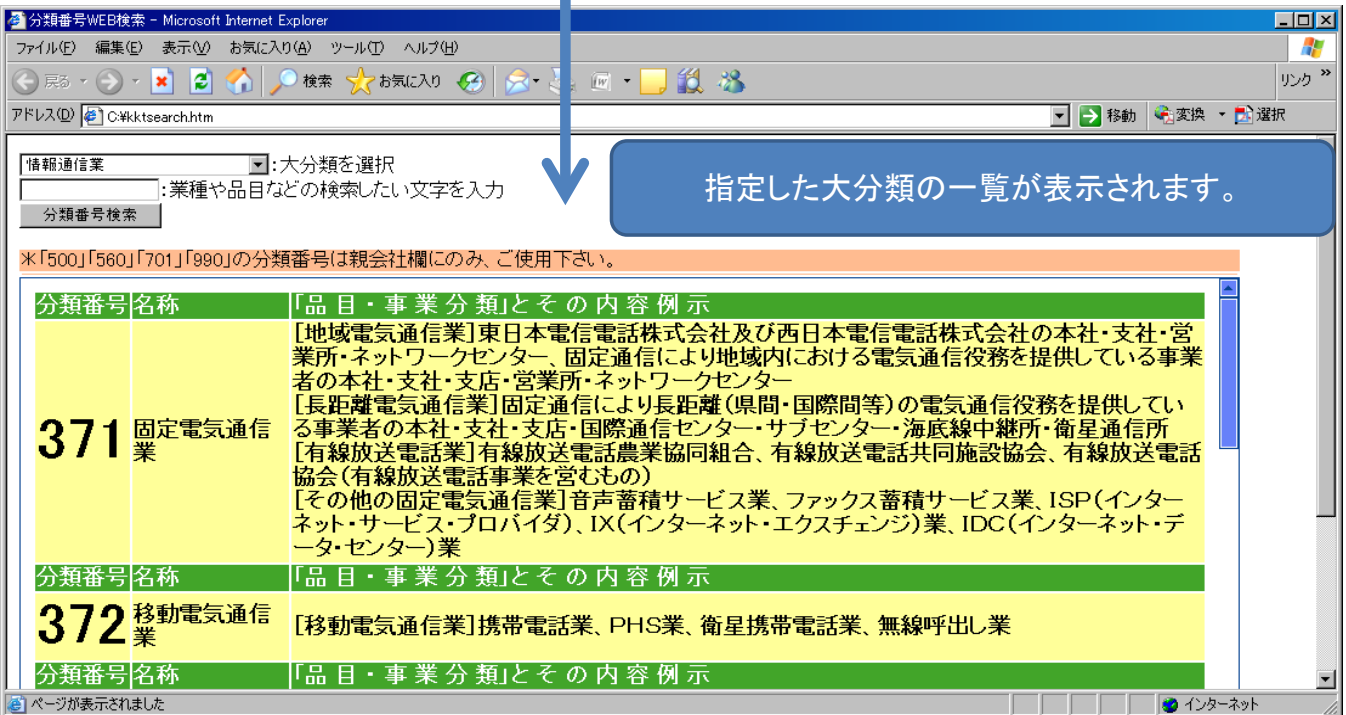

① 大分類を指定した場合