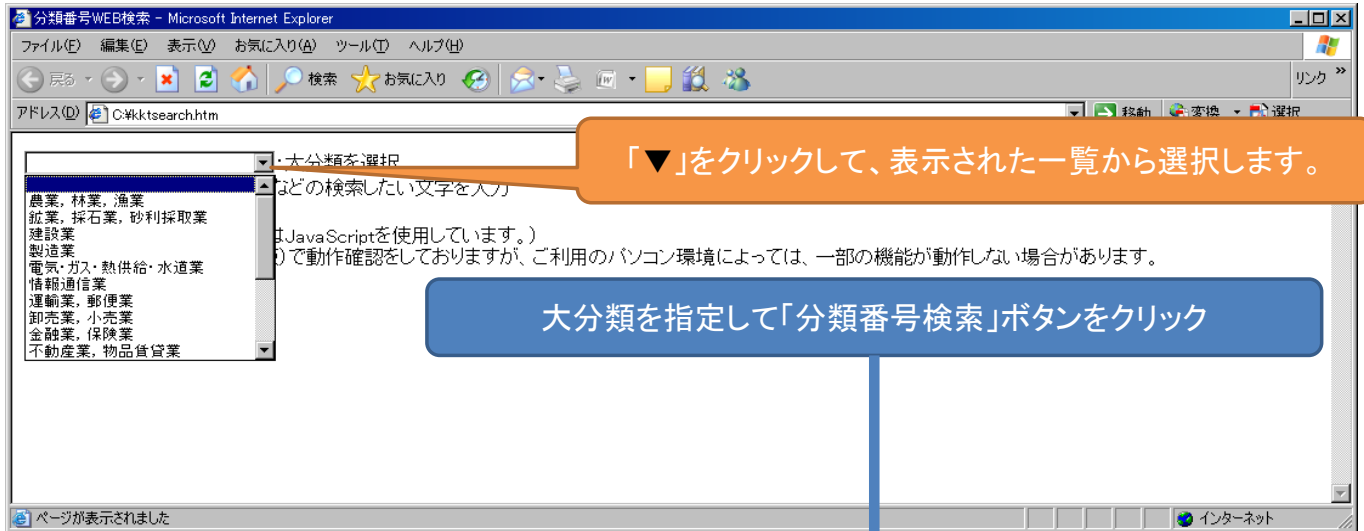

① 大分類を指定した場合